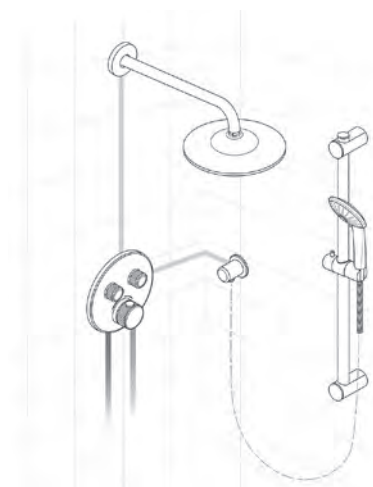

L'ensemble comprend :

- Pomme de douche de 10 po Euphoria (26 457 000)
  - Jets d'aspersion : jet concentré, SmartRain, pluie
  - Débit max. : 9,5 L/min (2,5 gpm)
- Bras de douche de 12 po Rainshower (28 577 000)
- Garniture de robinet thermostatique à fonction double Grohtherm^{MD} SmartControl, avec module de contrôle (29 137 000)
- Corps d'encastrement universel Grohtherm^{MD} Rapido^{MD} SmartBox (35 601 000)
- Douchette massage Euphoria 110 (27 239 000)
  - Jets d'aspersion : pluie, SmartRain, massage
  - Débit max. : 9,5 L/min (2,5 gpm)
- Barre de douche de 24 po Euphoria (27 499 000)
- Boyau en métal de 59 po (28 417 000)
- Raccord mural avec filetage NPT de 1/2 po (28 672 000)