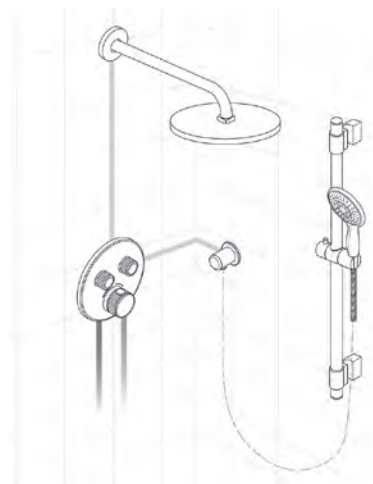

ENSEMBLES POUR LA DOUCHE

	Code	Couleur/Description	Prix $
Ensemble de douche thermostatique à deux fonctions SmartControl Rainshower	34 750 000	Chrome StarLight^{MD} GROHE	2 100

L'ensemble comprend :

- Pomme de douche de 12 po Rainshower Cosmopolitan (27 478 000)
  - Jet d'aspersion : GROHE PureRain
  - Débit max. : 9,5 L/min (2,5 gpm)
- Bras de douche de 12 po Rainshower (28 577 000)
- Garniture de robinet thermostatique à fonction double Grohtherm^{MD} SmartControl, avec module de contrôle (29 137 000)
- Corps d'encastrement universel Grohtherm^{MD} Rapido^{MD} SmartBox (35 601 000)
- Douchette Power&Soul Contemporary 130 (27 673 000)
  - Jets d'aspersion : GROHE Rain O², pluie, GROHE Bokoma Spray^{MC}, jet normal
  - Débit max. : 9,5 L/min (2,5 gpm)
- Barre de douche de 24 po Power&Soul (27 784 000)
- Boyau en métal de 59 po (28 417 000)
- Raccord mural avec filetage NPT de 1/2 po (28 672 000)