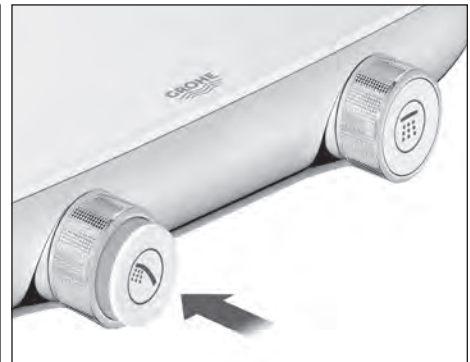

Poussez-le à nouveau pour arrêter la douche ou mettre sur pause. Le débit est maintenant réglé lorsque vous démarrerez à nouveau la douche.