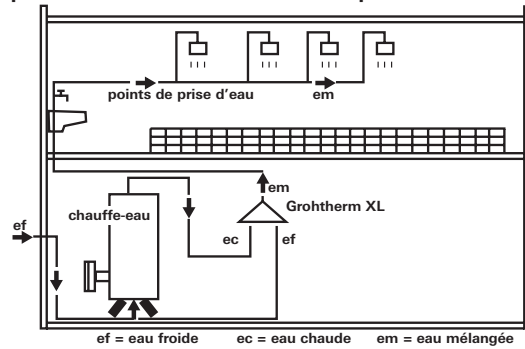

Contrôle thermostatique de la température d'eau chaude pour les réseaux centraux d'alimentation en eau

Il appartient aux entrepreneurs de plomberie de planifier soigneusement les installations et de prévoir une protection adéquate contre les risques de brûlures à tous les points de prise d'eau. Pour les douches et installations sanitaires publiques, des conditions spéciales doivent être observées, à savoir la limitation de la température d'eau chaude à 43 °C. Les réseaux centraux d'alimentation en eau chaude, qui sont reliés à des chauffe-eau à haute température, nécessitent un contrôle thermostatique de température de l'eau aux points de prise d'eau ou à proximité du chauffe-eau. Une installation centrale du thermostat à proximité du chauffe-eau protège à la fois l'utilisateur des brûlures par l'eau chaude et les canalisations des dépôts excessifs de tartre et d'autres effets préjudiciables de l'eau chaude. De plus, la réduction des pertes thermiques dans les canalisations permet un rendement plus économique.

En vue de limiter, par mesure de sécurité, la température d'eau chaude aux points de prise d'eau, un thermostat Grotherm^{MD} XL est installé directement en aval du chauffe-eau. Le thermostat Grotherm^{MD} XL

Préparation centrale de la température de l'eau

alimente le réseau en eau tiède à chaude, à une température sélectionnée à l'avance par l'exploitant.

Ce système peut être installé dans les écoles, clubs de culture physique, hôpitaux, maisons de retraite, prisons, hôtels, etc.