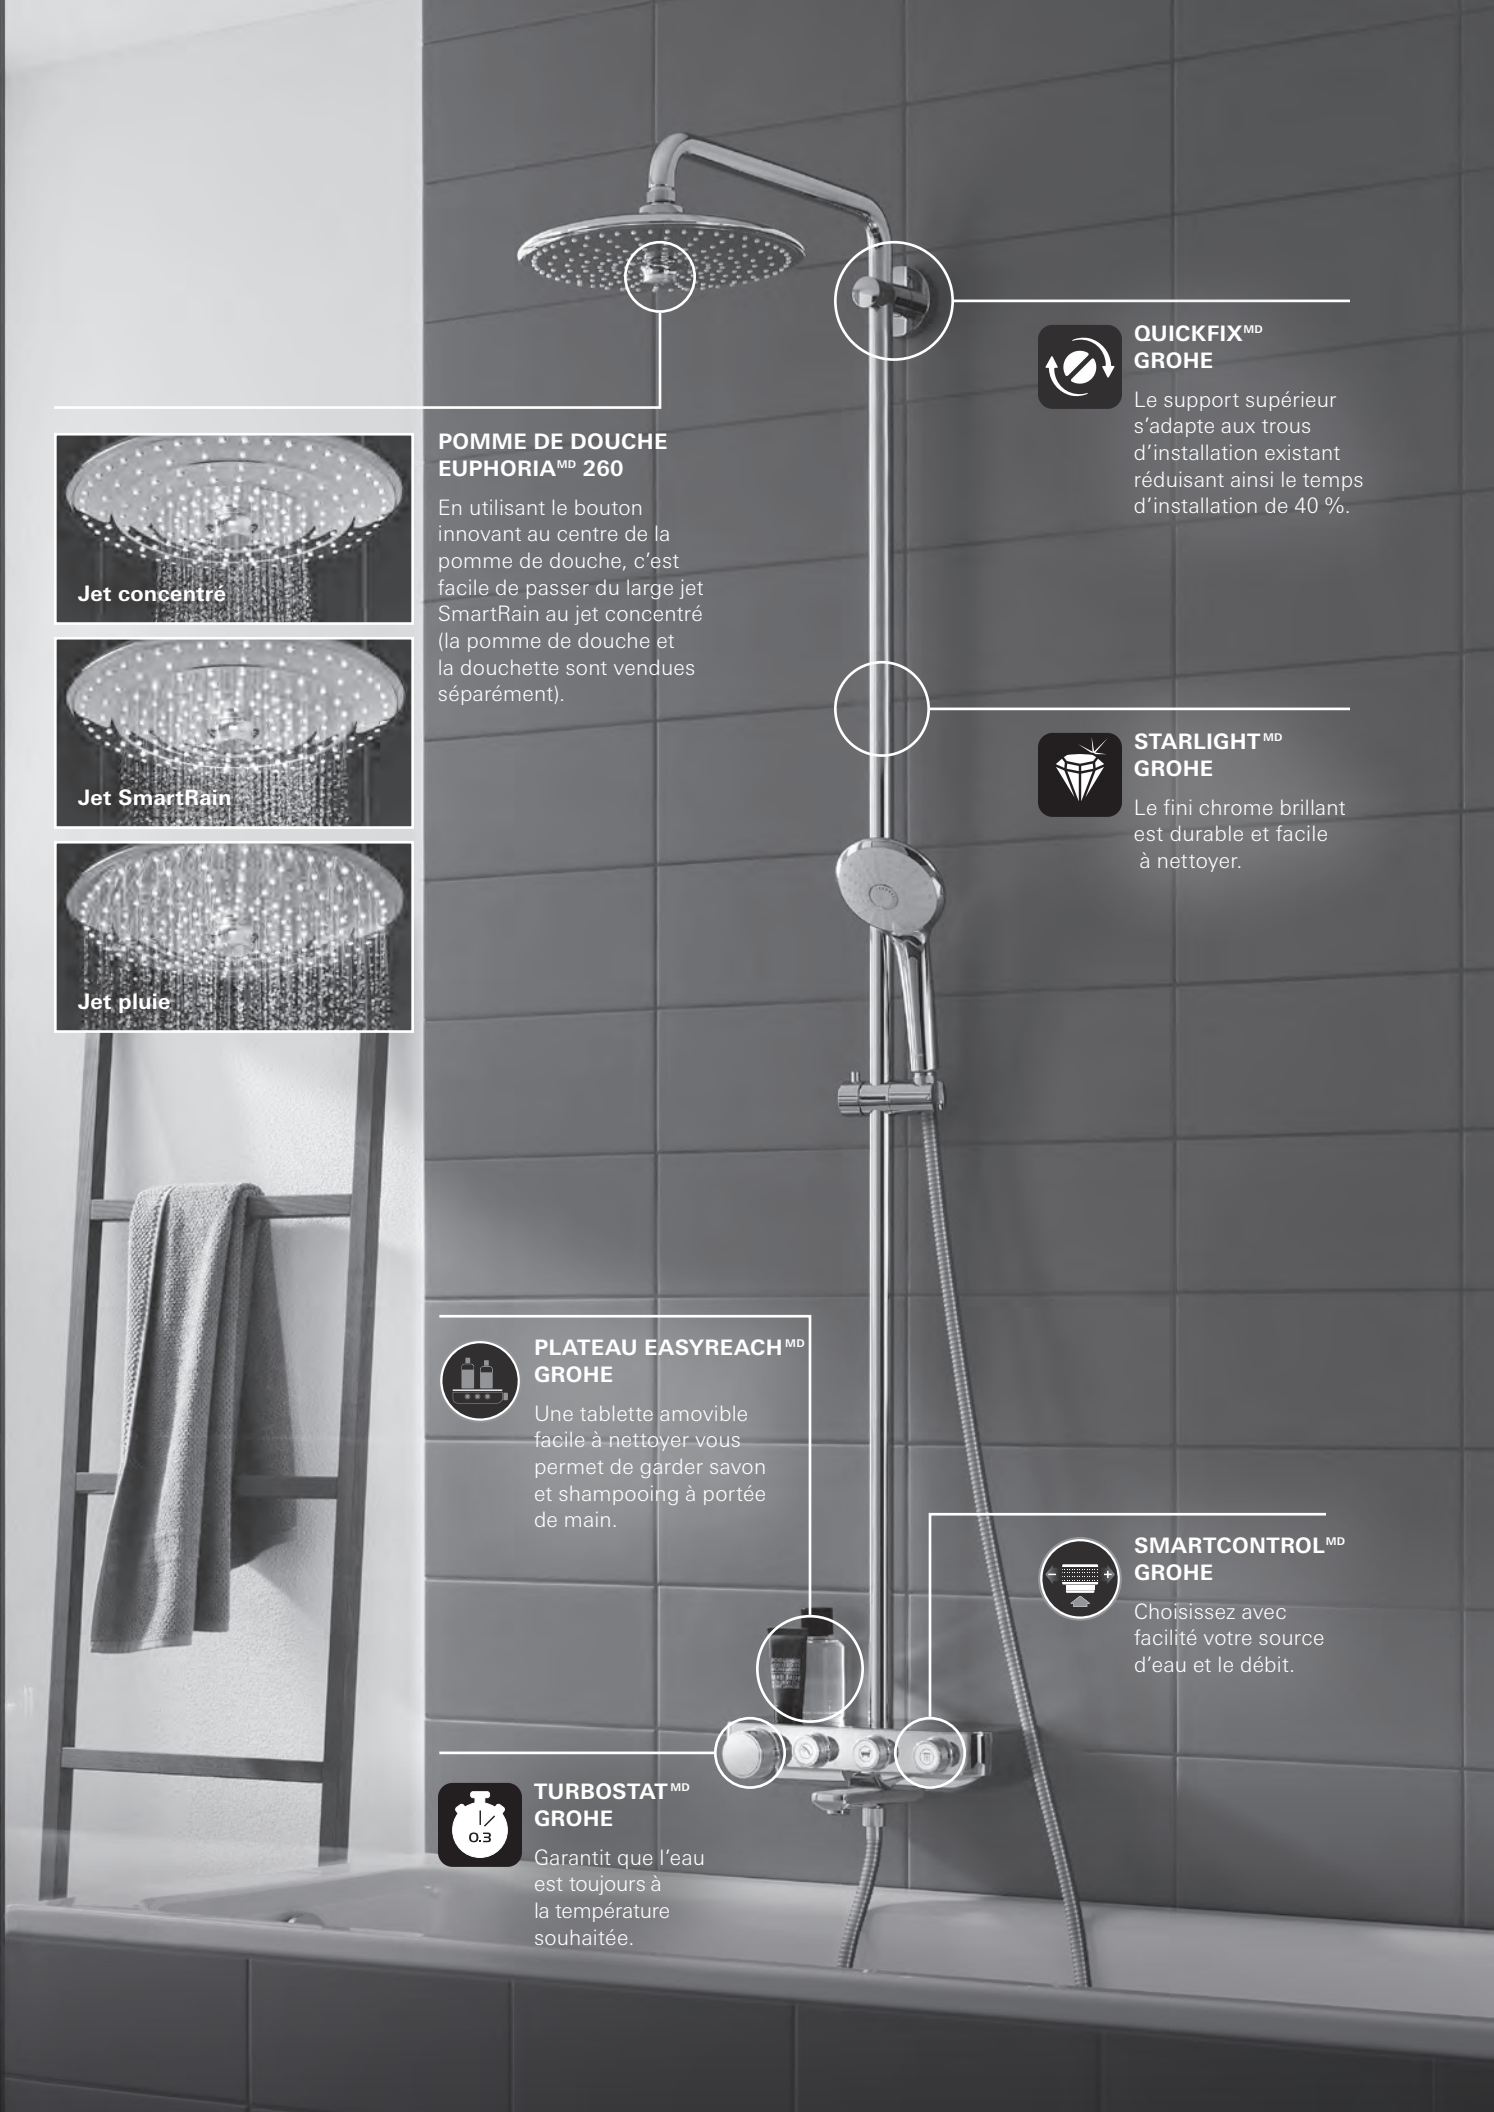

Le support supérieur s'adapte aux trous d'installation existant réduisant ainsi le temps d'installation de 40 %.

STARLIGHT^{MD} GROHE

Le fini chrome brillant est durable et facile à nettoyer.

PLATEAU EASYREACH^{MD} GROHE

Une tablette amovible facile à nettoyer vous permet de garder savon et shampooing à portée de main.

SMARTCONTROL^{MD} GROHE

Choisissez avec facilité votre source d'eau et le débit.

TURBOSTAT^{MD} GROHE

Garantit que l'eau est toujours à la température souhaitée.