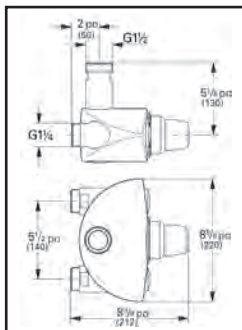

Grotherm^{MD} XL

Contrôle thermostatique apparent

- Fini StarLight^{MD} GROHE
- Cartouche paraffine
- Clapets anti-retour intégrés
- Poignée graduée en degrés centigrades
- Alimente jusqu'à 14 douches individuelles ou ensembles d'appareils simultanément
- Désinfection thermique simplifiée (protection contre les légionelloses)
- Sortie filetée de 1 1/2 po
- Levier de température avec butée réglable entre 33 °C et 43 °C

140 L/min à 310 kPa (37 gpm à 45 psi)

Nécessite les raccords GROHE.
Nécessite deux raccords de 1/4 po pour les entrées et un raccord de 1 1/2 po pour la sortie (voir ci-dessous).

Même que ci-haut

- Sortie filetée de 2 po

Code

35 085 000

Couleur/Description

Chrome StarLight^{MD} GROHE

Prix $

2 180

35 087 000

Chrome StarLight^{MD} GROHE (commande spéciale)

1 720

RACCORDS D'ENTRÉE – CHOISISSEZ LE RACCORD QUI CONVIENT

Coude d'entrée de 1/4 po

- Fini StarLight^{MD} GROHE

12 428 000

Chrome StarLight^{MD} GROHE

201

Raccord droit d'entrée de 1/4 po

- Fini StarLight^{MD} GROHE

12 417 000

Chrome StarLight^{MD} GROHE (nécessite 2, prix pour chacun)

119

RACCORDS DE SORTIE – CHOISISSEZ LE RACCORD QUI CONVIENT

Coude de sortie de 1/2 po

- Fini StarLight^{MD} GROHE

12 436 000

Chrome StarLight^{MD} GROHE

195

Raccord droit de sortie de 1/2 po

- Fini StarLight^{MD} GROHE

12 424 000

Chrome StarLight^{MD} GROHE

129

Coude de sortie de 1/2 po

- Fini StarLight^{MD} GROHE
- Avec thermomètre centigrade

12 444 000

Chrome StarLight^{MD} GROHE (Recommandé)

250