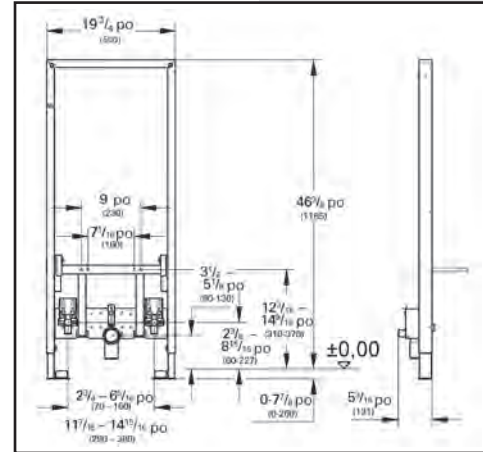

Rapid SL pour bidets

Réservoir de 6 po avec trappe d'entretien réduite

- Largeur totale de 19 7/16 po
- Bâti préassemblé en inox à revêtement en poudre
- Hauteur de 1,13 m (3,9 pi)
- Hauteur de la cuvette réglable de 40 à 50 cm (15 3/4 po à 19 11/16 po)
- Comprend 2 boulons de fixation et quincaillerie d'installation

Code

38 553 001

Couleur/Description

Prix $

508