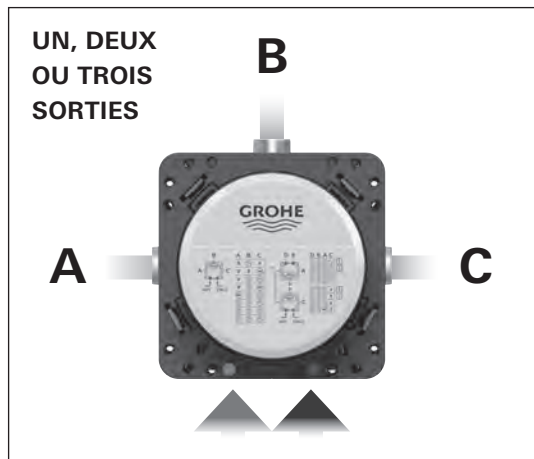

TAUX DE DÉBIT

	Sortie	Taux de débit*	
Une sortie 	B ou C	7,7 gpm	29 L/min
Deux sorties 	B	6,3 gpm	24 L/min
	C	6,9 gpm	26 L/min
	B+C	7,7 gpm	29 L/min
Trois sorties 	A	6,1 gpm	23 L/min
	B	7,1 gpm	27 L/min
	C	6,1 gpm	23 L/min
	A+B	8,7 gpm	33 L/min
	B+C	9,5 gpm	36 L/min
Trois sorties 	D	7,4 gpm	28 L/min
	E	7,4 gpm	28 L/min
	A	7,4 gpm	28 L/min
	D+E+A	17,2 gpm	65 L/min

	Sortie	Taux de débit*	
Quatre sorties 	D	5,5 gpm	20,8 L/min
	E	5,5 gpm	20,8 L/min
	A	5,5 gpm	20,8 L/min
	C	7,7 gpm	29 L/min
	D+E+A	7,7 gpm	29 L/min
	D+E+A+C	9,5 gpm	36 L/min
	Vers le corps encastré	9,0 gpm	34 L/min

*À 45 psi/3 bars, X = sortie sans capuchon