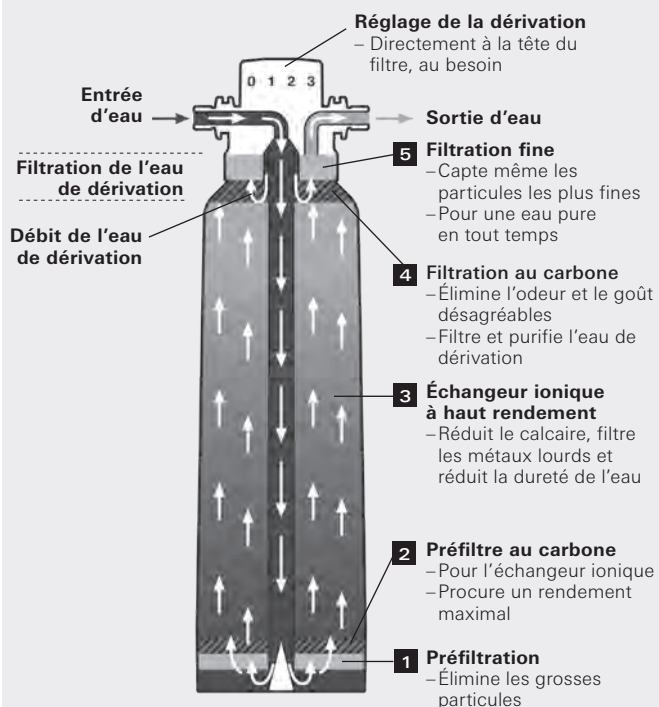

FONCTIONNEMENT