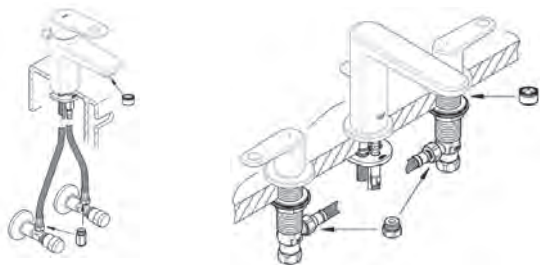

PIÈCES DE RECHANGE – LIMITEURS DE DÉBIT D'EAU/CARTOUCHES

TROUSSES POUR LA RÉDUCTION DU DÉBIT D'EAU

Utilisation

Utilisation	Code	Prix $
Trousse pour la réduction du débit d'eau - robinet monotrou, 3,8 L/min (1,0 gpm)	48 186 000	48,00
Trousse pour la réduction du débit d'eau - robinet monotrou, 1,9 L/min (0,5 gpm)	48 187 000	48,00
Trousse pour la réduction du débit d'eau - robinet monotrou, 1,3 L/min (0,35 gpm)	48 188 000	48,00
Trousse pour la réduction du débit d'eau - robinet à 3 trous, 3,8 L/min (1,0 gpm)	48 189 000	45,00
Trousse pour la réduction du débit d'eau - robinet à 3 trous, 1,9 L/min (0,5 gpm)	48 190 000	45,00
Trousse pour la réduction du débit d'eau - robinet à 3 trous, 1,3 L/min (0,35 gpm)	48 191 000	45,00

À utiliser avec les robinets dotés d'un limiteur de débit d'eau.

Chaque trousses contient un aérateur et deux limiteurs de débit pour chaque entrée d'eau.

Ces trousses sont nécessaires afin d'éviter des brûlures lors de la réduction du débit d'eau.

Ces trousses ne sont pas compatibles avec les robinets GROHE Allure, Allure Brilliant ou Essence.

Conforme à CalGreen.

LIMITEURS DE DÉBIT D'EAU POUR LES ROBINETS DE LAVABO

Utilisation

Aérateur à écoulement laminaire de 8,3 L/min (2,2 gpm)

Code

45 220 000

Prix $

11,00

CARTOUCHES À COMPRESSION

Utilisation

Utilisation	Code	Prix $
Pour TOUS les robinets de cuisine et de lavabo	07 146 000	1/emballage 27,00
Pour TOUS les robinets de 1/2 po de la série 25 000, et 29 260, 29 271, 29 263 - (avant 1993)	07 147 000	1/emballage 27,00
Pour robinets de 3/4 po 29 238, 29 239	07 150 000	1/emballage 48,00
Pour robinets de 3/4 po 29 256, 29 214	07 151 000	1/emballage 54,00
Pour robinets de 3/4 po 29 225, 29 226	07 156 000	1/emballage 46,00
Pour robinets surbaissés de 3/4 po	07 025 000	1/emballage 31,00
Rondelles de corps pour cartouches 07 146, 07 147, 11 011	05 291 000	1/emballage 5,00

Code

Prix $

CARTOUCHES CÉRAMIQUES

Utilisation

Utilisation	Code	Prix $
Pour TOUS les robinets de cuisine à grand écartement et de lavabo et soupapes de commande de débit de 1/2 po	45 882 000	1/emballage 90 ° fermeture à droite 57,00
Pour TOUS les robinets de cuisine à grand écartement et de lavabo	45 883 000	1/emballage 90 ° fermeture à gauche 57,00
Pour robinets de bain de 3/4 po et Aquatower 3000	45 885 000	1/emballage 180 ° fermeture à droite 80,00
Pour obturateurs muraux de 3/4 po et robinets de bain	45 887 000	1/emballage 90 ° fermeture à gauche 131,00
Pour obturateurs muraux de 3/4 po et robinets de bain	45 888 000	1/emballage 90 ° fermeture à droite 131,00
Pour TOUS les robinets de cuisine et de lavabo et obturateurs muraux de 1/2 po	45 342 000	1/emballage 180 ° fermeture à gauche 52,00
Pour TOUS les robinets de cuisine et de lavabo et obturateurs muraux de 1/2 po	45 346 000	1/emballage 180 ° fermeture à droite 52,00

Code

Prix $

CARTOUCHES POUR MANETTE UNIQUE, EUROMIX ET LADYLUX

Utilisation

Utilisation	Code	Prix $
Pour robinets Euromix et Ladylux	07 000 000	113,00
Cartouche/nécessaire de réparations avec tige en laiton	46 090 000	29,00

Code

Prix $