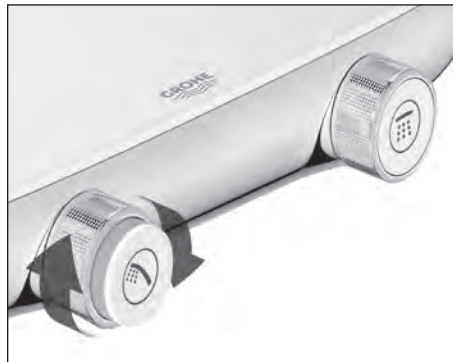

Tournez-le pour régler graduellement le débit, du mode écologique jusqu'au plein débit.