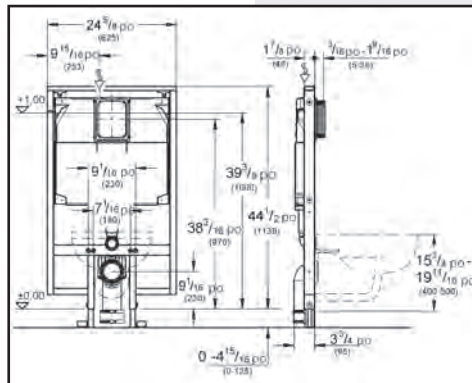

Rapid SL pour les toilettes suspendues au mur

Système de réservoir d'évacuation de 4 po pour installation murale (2 x 4)

- Largeur totale de 24⁵/₈ po
- Trappe de visite en façade
- Préassemblé, en inox à revêtement en poudre avec réservoir dans le mur
- Deux volumes de chasse d'eau – 3 L et 6 L (0,8 gpf et 1,6 gpf)
- Valve de rinçage pneumatique avec fonction d'arrêt
- Réservoir isolé minimisant la condensation
- Fonctionnement silencieux qui respecte les normes européennes DIN
- Hauteur de la cuvette réglable de 40 à 50 cm (15³/₄ po à 19¹¹/₁₆ po)
- Structure permettant un montage dans un mur en bois de charpente de 2 x 4
- Pour plaque verticale de chasse d'eau seulement, plusieurs au choix (vendue séparément)
- Sortie d'évacuation à positionnement vertical seulement
- Valve d'angle de 1/2 po comprise pour installation rapide
- Raccord d'alimentation d'eau de 1/2 po
- Comprend deux boulons de fixation pour installation de la toilette
- Conforme à CalGreen

Code

Couleur/Description

Prix $

38 996 000

662

Rapid SL pour les toilettes suspendues au mur

Système de réservoir d'évacuation de 6 po pour installation murale (2 x 6)