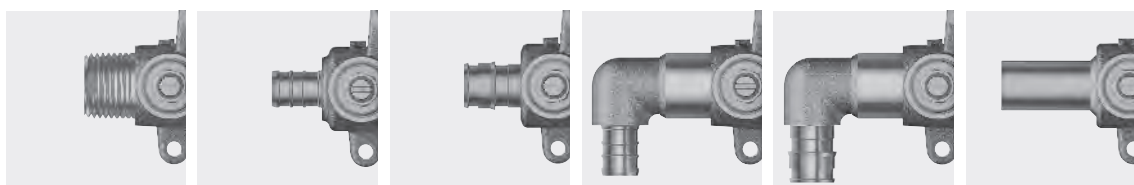

RACCORDS OFFERTS

Universel

Sertissage en PEX

Expansion en PEX

Coude de sertissage en PEX

Expansion coudée en PEX

Tubulure