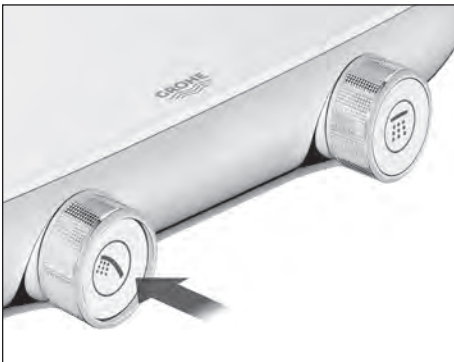

Poussez le bouton pour démarrer la douche.