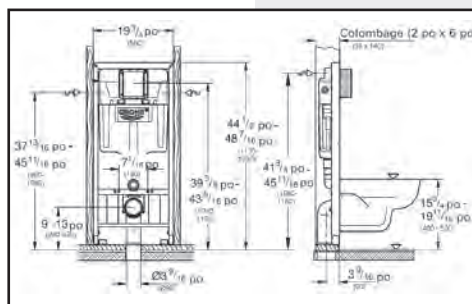

Rapid SL pour les toilettes suspendues au mur

Système de réservoir d'évacuation de 6 po pour installation murale (2 x 6)

- Largeur totale de 19⁷/₁₆ po
- Trappe de visite en façade
- Préassemblé, en inox à revêtement en poudre avec réservoir dans le mur
- Hauteur de 1,13 m (3,9 pi)
- Hauteur de la cuvette réglable de 40 à 50 cm (15³/₄ po à 19¹¹/₁₆ po)
- Deux volumes de chasse d'eau – 3 L et 6 L (0,8 gpf et 1,6 gpf)
- Valve de rinçage pneumatique avec fonction d'arrêt
- Réservoir isolé minimisant la condensation
- Raccord d'alimentation d'eau de 1/2 po
- Fonctionnement silencieux qui respecte les normes européennes DIN
- Comprend deux boulons de fixation pour installation de la toilette
- Sortie d'évacuation à positionnement vertical ou horizontal
- Pour plaque verticale et horizontale de chasse d'eau, plusieurs au choix (vendues séparément)
- Conforme à CalGreen

38 749 002