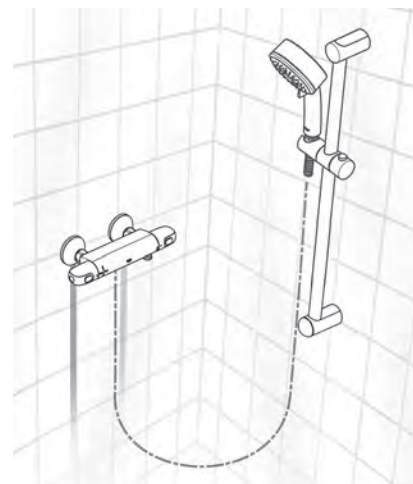

Ensemble de douche avec robinet thermostatique apparent à fonction simple Grotherm^{MD} 1000 L'ensemble comprend : • Grotherm^{MD} 1000 – mitigeur apparent pour la douche (34 150 003) – Débit max. : 21 L/min (5,5 gpm) à 45 psi • Barre de douche de 24 po Tempesta Cosmopolitan (27 521 000) • Douchette Tempesta Cosmopolitan 100 (27 575 002) – Jets d'aspersion : Pluie O², pluie, massage, jet – Débit max. : 9,5 L/min (2,5 gpm) • Boyau métallique anti-torsion de 59 po (28 417 000)	122629	Chrome StarLight^{MD} GROHE	528