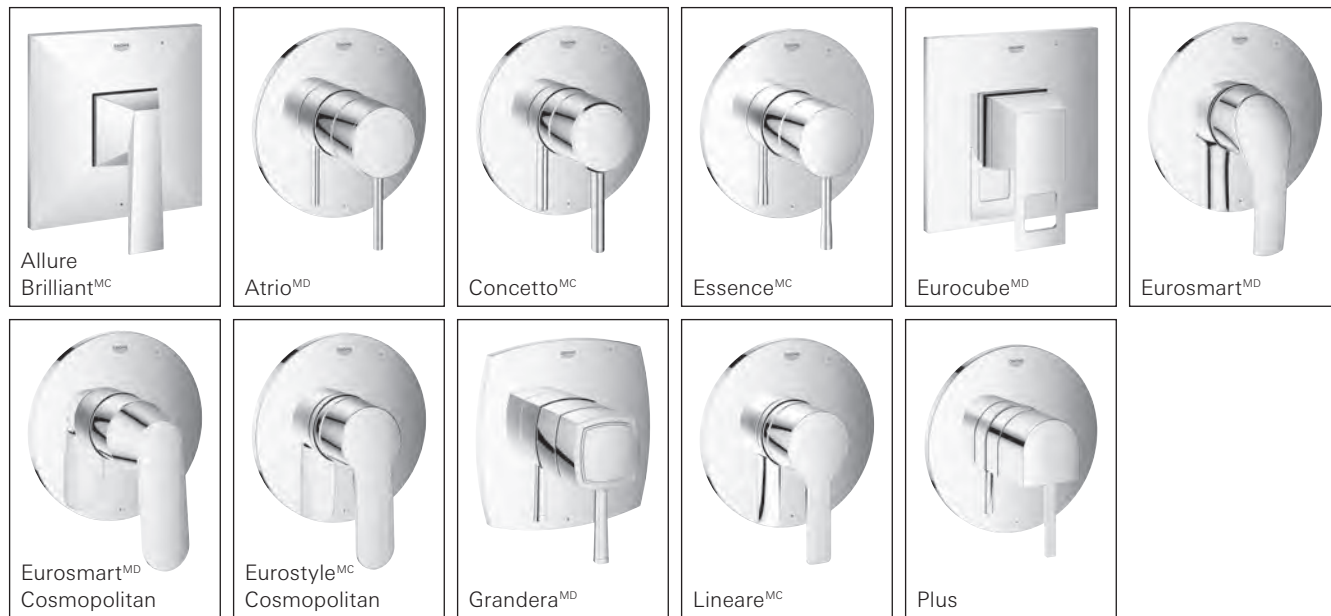

APERÇU

Un choix parmi un assortiment complet de garnitures. Toutes les garnitures sont expédiées avec la cartouche afin de rendre l'installation plus simple et rapide. La nouvelle cartouche en double céramique intègre la technologie la plus récente pour répondre à des débits plus faibles tout en offrant un maximum de performance, de confort et de sécurité.