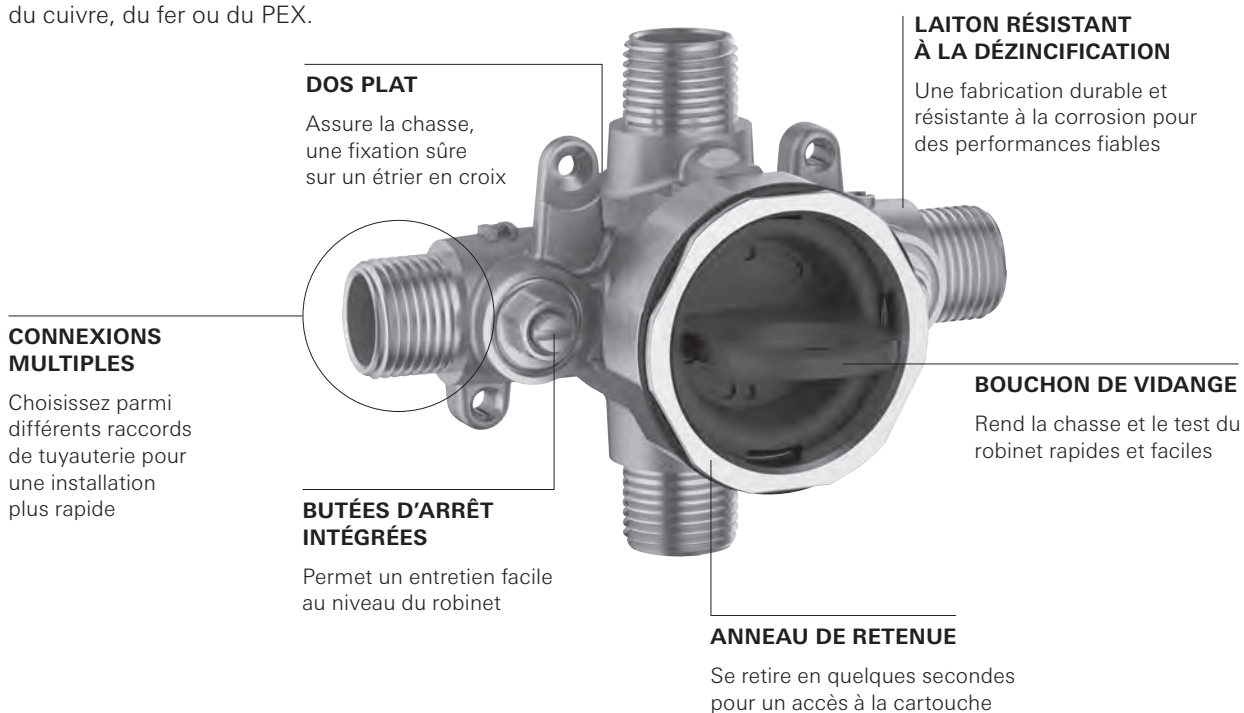

ROBINETS BRUTS GROHSAFE^{MD} 3.0

6 SOLUTIONS INTELLIGENTES

Une installation rapide et facile est essentielle pour répondre aux attentes, augmenter le rendement et gagner du temps. Les robinets à pression équilibrée Grohsafe^{MD} 3.0 sont offerts dans six configurations afin de répondre à vos besoins d'efficacité, que vous travailliez avec du cuivre, du fer ou du PEX.