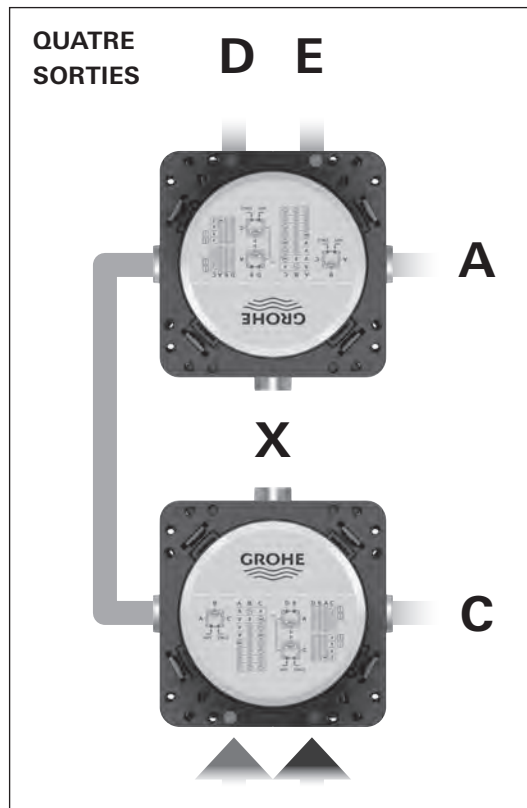

TAUX DE DÉBIT

	Sortie	Taux de débit*	
Une sortie 	B ou C	7,7 gpm	29 L/min
Deux sorties 	B	6,3 gpm	24 L/min
	C	6,9 gpm	26 L/min
	B+C	7,7 gpm	29 L/min
Trois sorties 	A	6,1 gpm	23 L/min
	B	7,1 gpm	27 L/min
	C	6,1 gpm	23 L/min
	A+B	8,7 gpm	33 L/min
	B+C	9,5 gpm	36 L/min
Trois sorties 	D	7,4 gpm	28 L/min
	E	7,4 gpm	28 L/min
	A	7,4 gpm	28 L/min
	D+E+A	17,2 gpm	65 L/min

	Sortie	Taux de débit*	
Quatre sorties 	D	5,5 gpm	20,8 L/min
	E	5,5 gpm	20,8 L/min
	A	5,5 gpm	20,8 L/min
	C	7,7 gpm	29 L/min
	D+E+A	7,7 gpm	29 L/min
	D+E+A+C	9,5 gpm	36 L/min
	Vers le corps encastré	9,0 gpm	34 L/min

*À 45 psi/3 bars, X = sortie sans capuchon