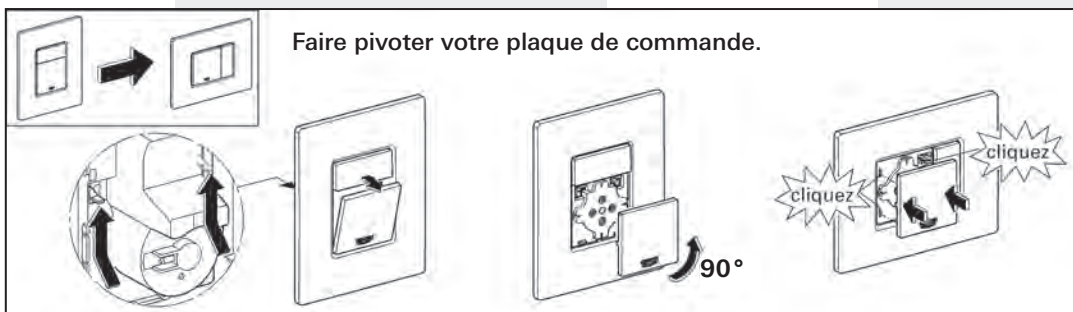

PLAQUES DE COMMANDE

Skate Cosmopolitan

Plaque de commande

- Double touche
- Installation verticale ou horizontale
- 156 x 197 mm (6 1/4 x 7 3/4 po)
- Fabriquée en verre

Code

38 845 KS0

38 845 LS0

38 916 0A0

Couleur/Description

Verre, Noir velouté

Verre, Blanc lunaire

Verre, Verre miroir

Prix $

423

423

503