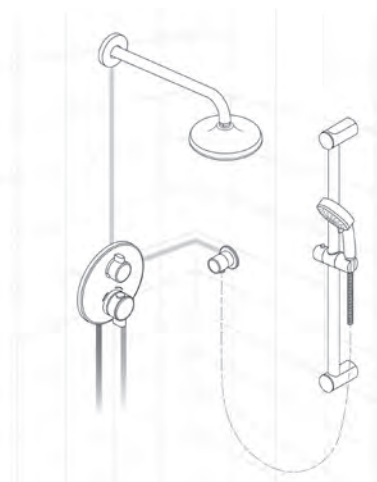

L'ensemble comprend :

- Pomme de douche de 8 po Tempesta (26 409)
  - Jet d'aspersion : pluie
  - Débit max. : 6,6 L/min (1,75 gpm)
- Bras de douche de 12 po Rainshower (28 577)
- Corps d'encastrement universel Grohtherm™ Rapido™ SmartBox (35 601)
- Garniture de robinet thermostatique à fonction double Grohtherm™ Round avec module de contrôle (24 133)
  - Comprend le module de contrôle et la garniture
  - Contrôle de volume intégré
  - Fonction d'inversion à deux voies
  - Débit max. : 27 L/min (7,1 gpm) à 45 psi
- Barre de douche de 24 po Tempesta Cosmopolitan (27 521)
- Boyau en métal de 59 po RotaFlex (28 417)
- Douchette Tempesta Cosmopolitan 100 (26 046)
  - Jets d'aspersion : pluie, jet normal
  - Débit max. : 6,6 L/min (1,75 gpm)
- Raccord mural avec filetage NPT de ½ po (28 627)